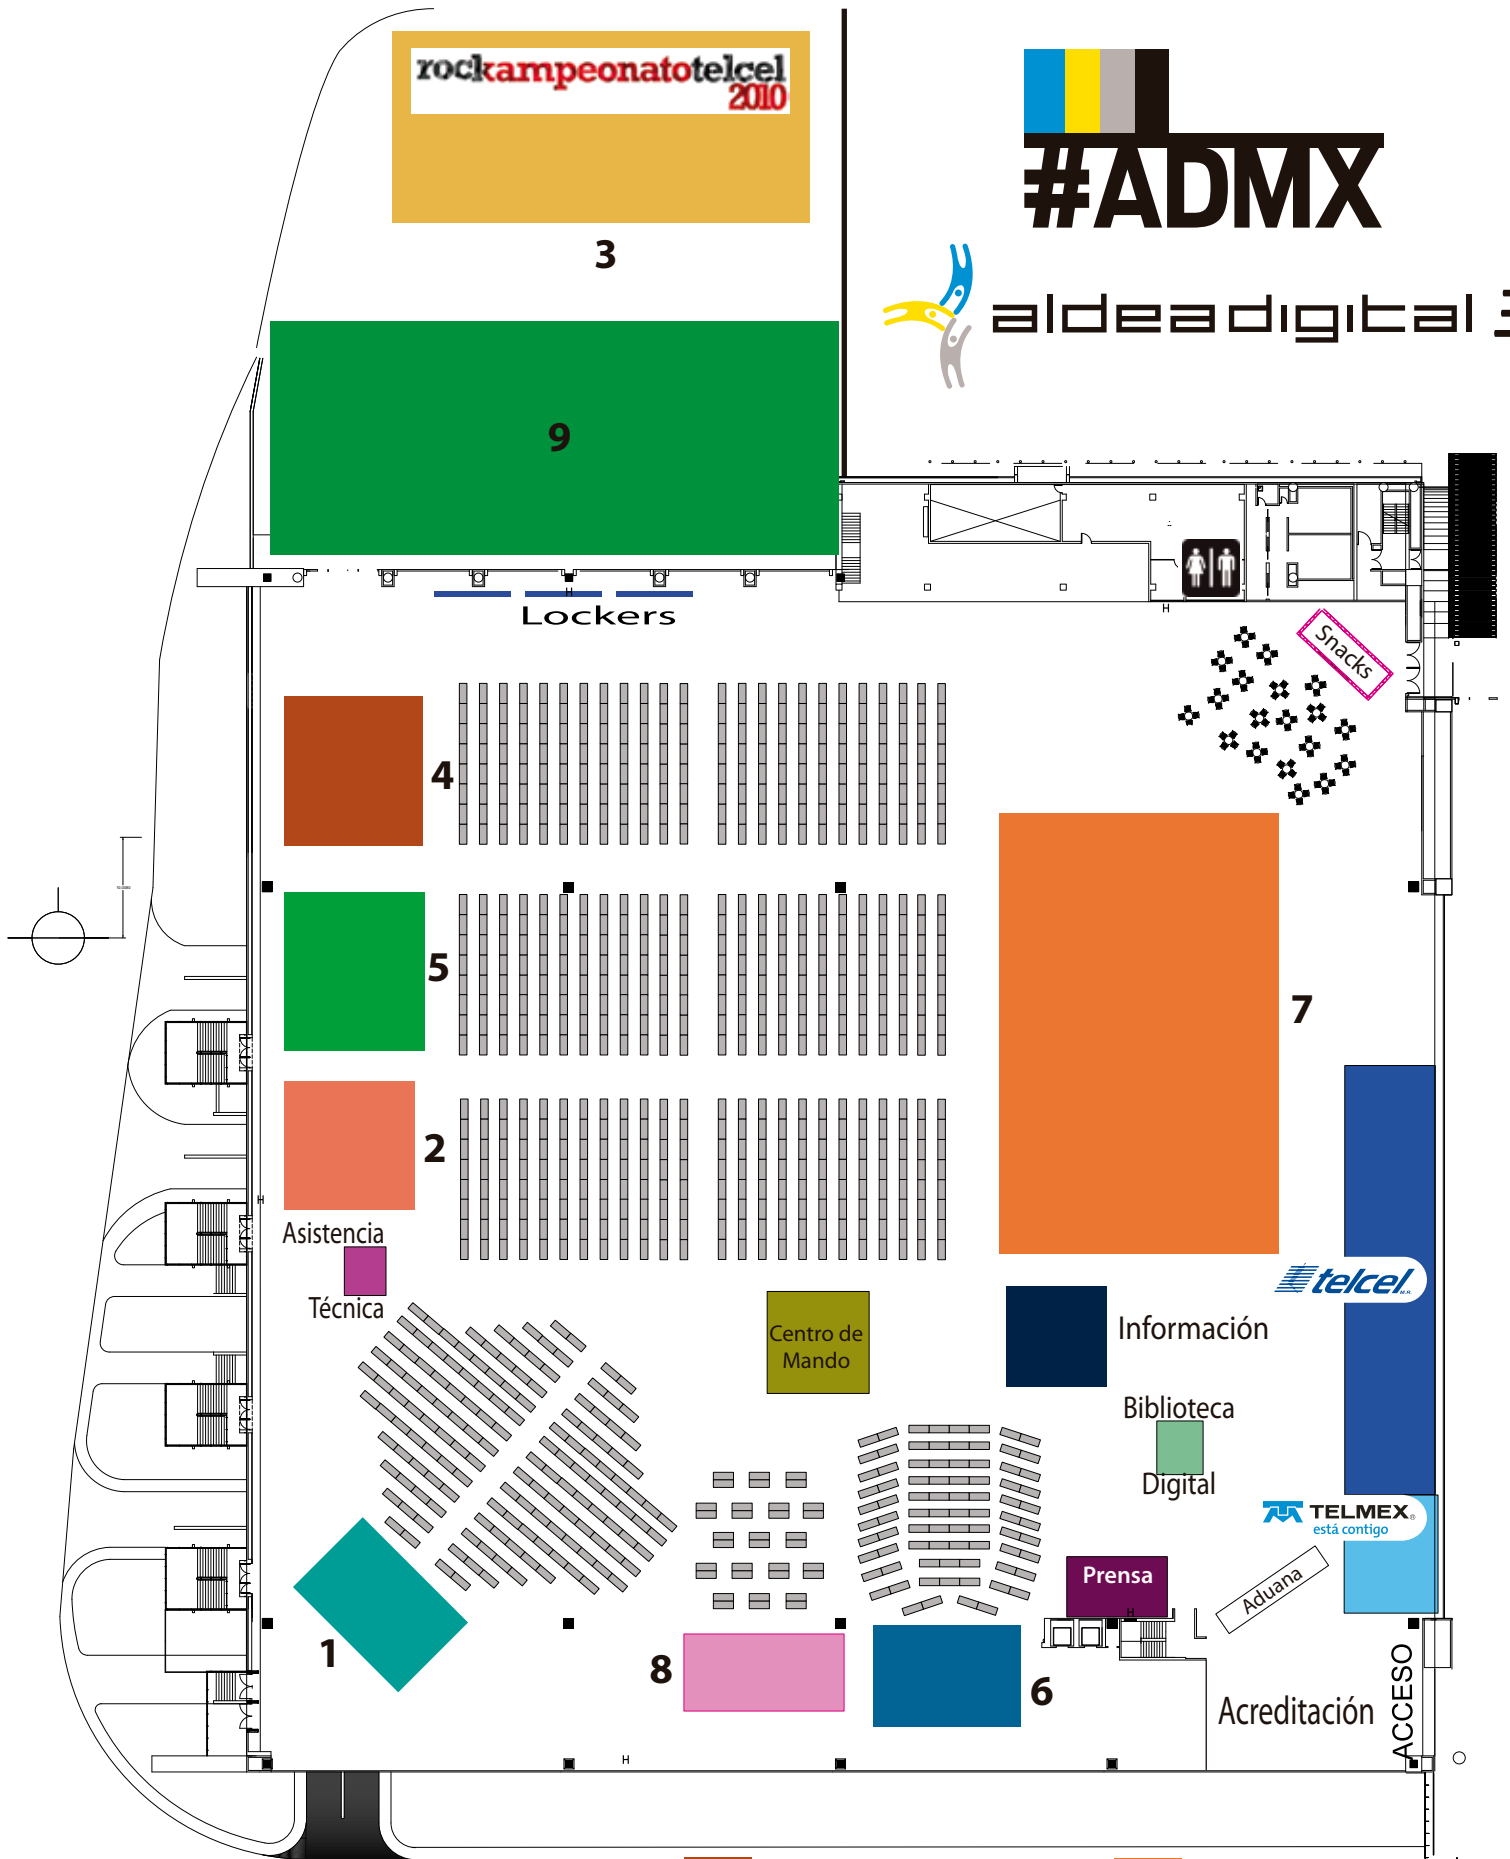

rockcampeonatotelcel  
2010

#ADMX

aldea digital 3

- |   |                         |   |                     |   |                |
|---|-------------------------|---|---------------------|---|----------------|
| 1 | Charlas TelmexHub       | 4 | Hardware            | 7 | Videojuegos    |
| 2 | Desarrollo e Innovación | 5 | Escenario Principal | 8 | App Challenge  |
| 3 | Escenario Telcel        | 6 | Talleres TelmexHub  | 9 | Área de Comida |